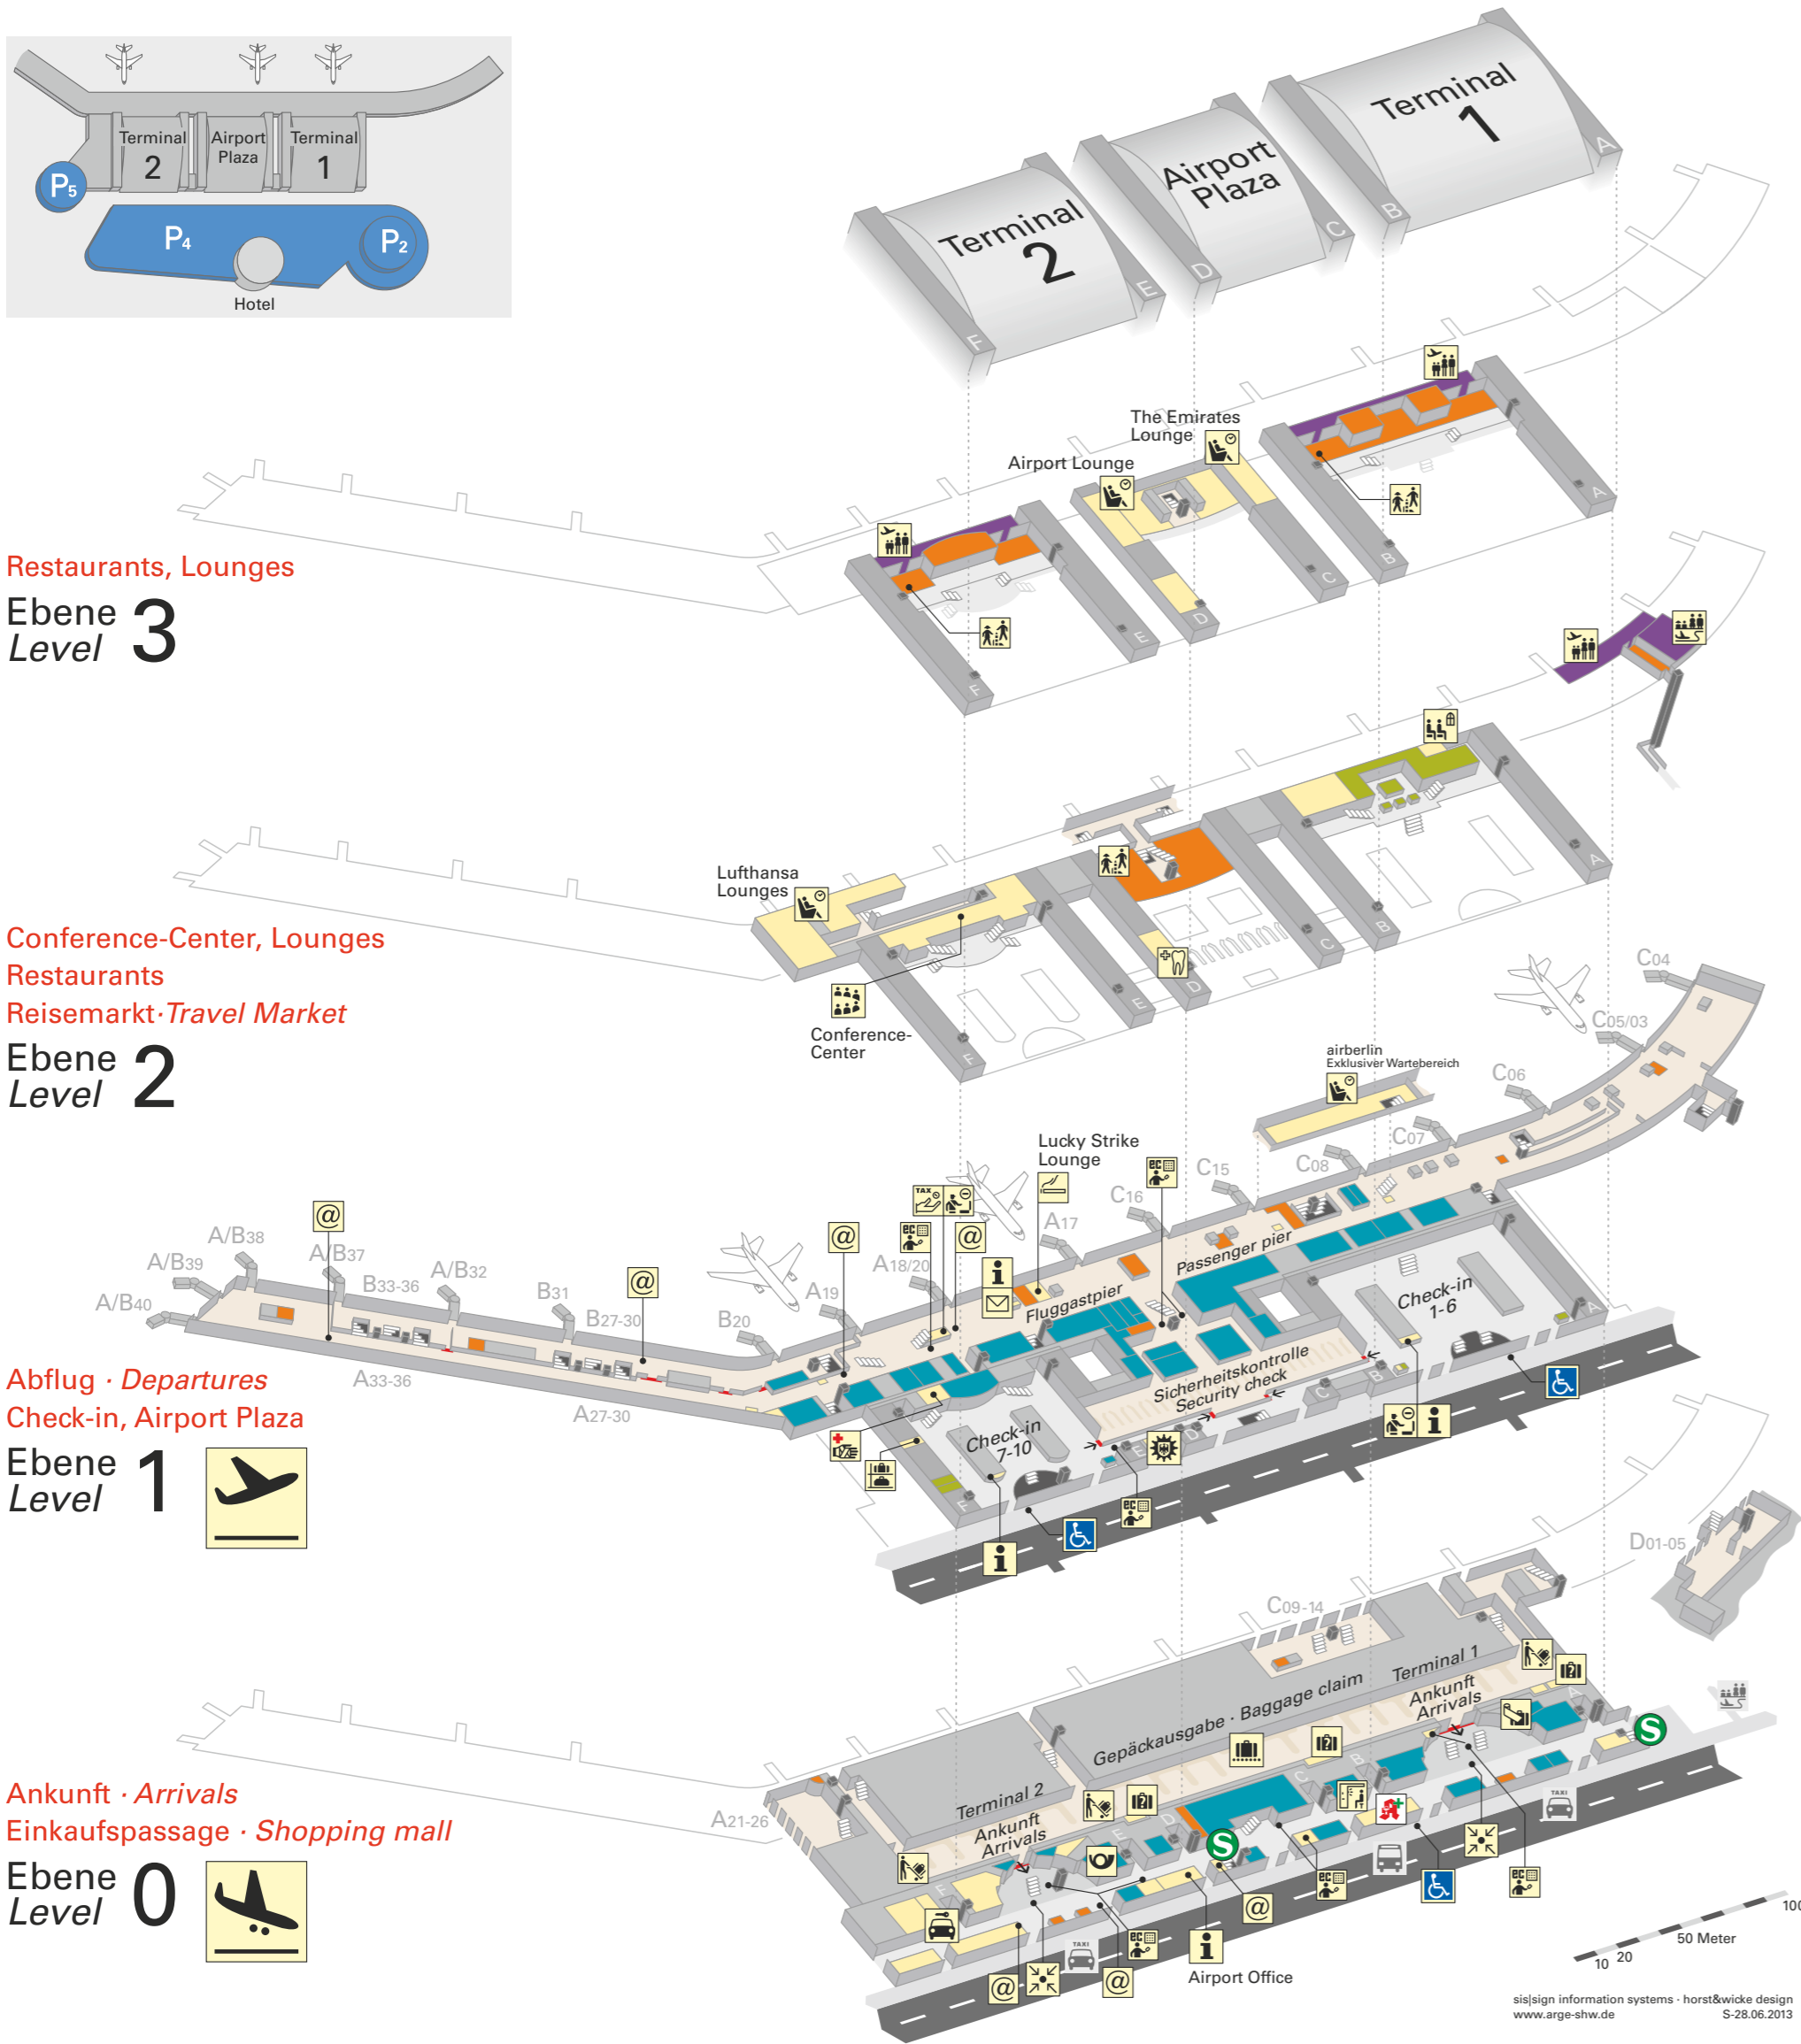

Übersichtsplan · Map of the airport

Restaurants, Lounges

Ebene 3 Level 3

Conference-Center, Lounges Restaurants Reisemarkt · Travel Market

Ebene 2 Level 2

Abflug · Departures Check-in, Airport Plaza

Ebene 1 Level 1

Ankunft · Arrivals Einkaufspassage · Shopping mall

Ebene 0 Level 0

- Service-Point
- Information
- Treffpunkt · Meeting point
- Lounges / Exklusiver Wartebereich
  Exclusive Waiting Area
- Erste Hilfe · First aid
- Polizei · Police
- Zoll / Ausfuhrbescheinigung
  Customs / Export certification
- Mehrwertsteuererstattung · Tax refund
- Gepäckermittlung · Baggage tracing

- Apotheke · Pharmacy
- Zahnarzt · Dentist
- Postagentur · Post office
- Geldautomat · Cash dispenser
- Internet-Terminal
- Gepäckaufbewahrung · Baggage storage
- Kofferfolierung · Case wrapping
- Gepäckträger · Porter
- Briefkasten · Mailbox

- Andachtsräume · Prayer rooms
- Aussichtsterrasse · Observation deck
- Flughafenmodellschau · Airport in miniature
- Kinderspielecke · Childrens playground
- Passfotoautomat · Passport photo booth
- S-Bahn · Trains (S1)
- Taxi
- Bushaltestelle · Bus stop

- Shoppen · Shopping
- Speisen · Bars & Restaurants
- Reisen · Travel Market
- Service · Services
- Erleben · Adventure Airport
- Sicherheitsbereich - nur für Fluggäste
  Security area - for passengers only
- Aufzug · Lift

Speisen Bars & Restaurants

Terminal 1

Ankunft · Arrivals

- SCOOM
- McCafé
- McDonald's
- RICO GUSTO

Airport Plaza

Ankunft · Arrivals

- Dallmeiers Backhaus
- MÖVENPICK CAFÉ
- Ebene-Level 2
- Marché
- Candy's
- San Pio

Terminal 2

Ankunft · Arrivals

- café treff
- Ebene-Level 3
- MÖVENPICK
- Top Deck

Pier

- Gates A
- Bar Blue Corner
- Bar St. Pauli
- Bar Dock 3
- Gates B
- Bar Blue Sky
- POINT 53
- SAGAMI
- Bar Pier 1
- Bar Pier 2
- Snackbar Cuccis
- Snackbar Lafino

Shoppen Shopping

Terminal 1

Ankunft · Arrivals

- Flying FLOWERS
- JAC
- klockmann
- mycell
- RELAY
- SMART

Airport Plaza

Ankunft · Arrivals

- Dallmeiers Backhaus
- CAMP DAVID
- ESPRIT
- K presse + buch
- Marché
- San Pio
- Ebene-Level 3
- MÖVENPICK
- Top Deck
- Gates A
- Bar Blue Corner
- Bar St. Pauli
- Bar Dock 3
- Gates B
- Bar Blue Sky
- POINT 53
- SAGAMI
- Bar Pier 1
- Bar Pier 2
- Snackbar Cuccis
- Snackbar Lafino

Terminal 2

Ankunft · Arrivals

- BLOOMERY
- K presse + buch
- Abflug · Departures
- WorldShop

Shoppen Shopping

Pier

- Gates A
- CODELLO
- GANT
- LONGCHAMP
- MCM
- MICHAEL KORS
- ROLLING LUGGAGE
- TOMMY HILF
- TIE RACK
- TUMI
- Wolfford
- Gates C
- BOSS
- Imaginarium
- MONT BLANC
- PICARD
- HERMES PARIS
- NAVYBOOT
- K presse + buch
- HERMANN
- OLYMP
- PAUL & SHARK
- K presse + buch
- suncatcher
- temptation
- K presse + buch
- WorldShop

Reisen Travel Market

Terminal 1

Abflug · Departures

- Utopia
- Ebene-Level 2
- Reisemarkt · Travel Market 2+3
- airflieg
- air marn
- alltours
- dflacant travel
- Last Minute Express
- Utopia
- Last Minute Express
- MAXHOLIDAY
- Neckermann Reisebüro
- SCHMIDT
- OBER TOURS
- sonnenklar
- Siesta Reisen
- Thomas Cook
- TOURISTIK EXPRESS
- TUI

Terminal 2

Abflug · Departures

- alltours
- Thomas Cook

Service Services

Terminal 1

Ankunft · Arrivals

- klockmann
- Reise Bank
- ZWO 24
- Gepäckausg. · Baggage claim
- ice
- Abflug · Departures
- ice
- Ebene-Level 2
- SPIEL-IN

Airport Plaza

Ankunft · Arrivals

- AIRPORT OFFICE
- Haspa
- Ebene-Level 3
- AIRPORT LOUNGE
- Haus D
- Ebene-Level 2
- KIESER TRAINING

Terminal 2

Ankunft · Arrivals

- Reise Bank
- Mietwagen-Service Car rental service
- AVIS
- Budget
- enterprise
- Hertz
- KUCERNAK Rent a Car
- MILSTAR
- Thrifty
- Europcar
- SIXT

Service Services

- Gates A
- Global Blue TAX FREE
- ice
- Gates B
- Shiny Shoes
- Gates B+C
- AIRPORT CONFERENCE CENTER
- Microspick Meet & Dine

Abflug · Departures

- Gepäckaufbewahrung
- Ebene · Level 2