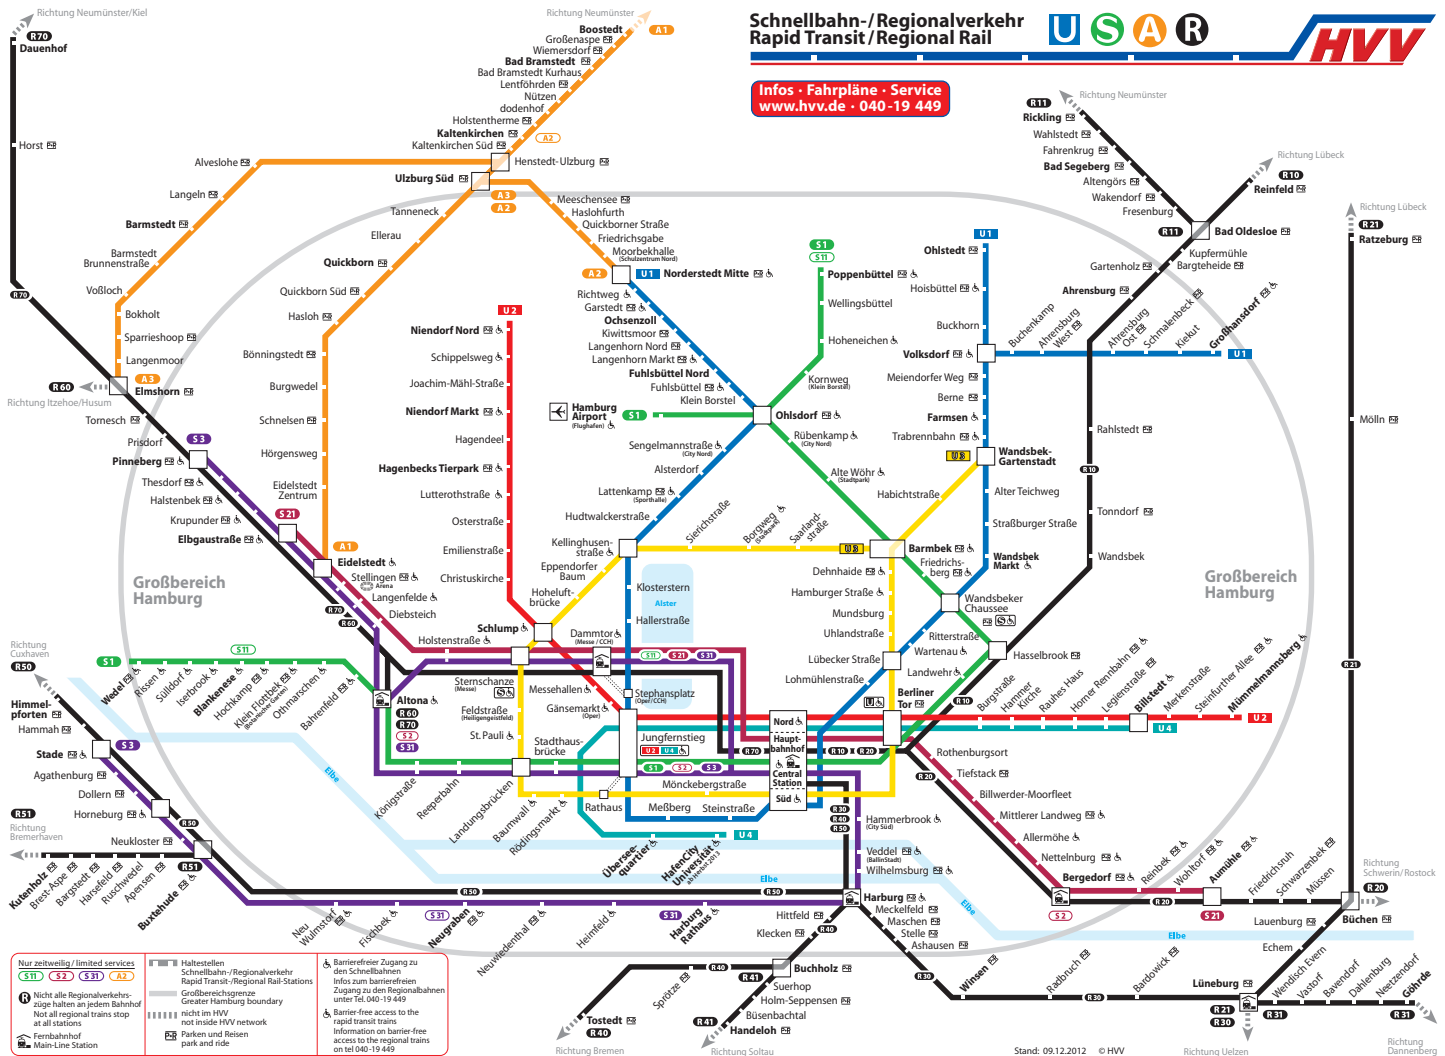

Schnellbahn-/Regionalverkehr Rapid Transit/Regional Rail

Infos · Fahrpläne · Service
www.hvv.de · 040-19 449